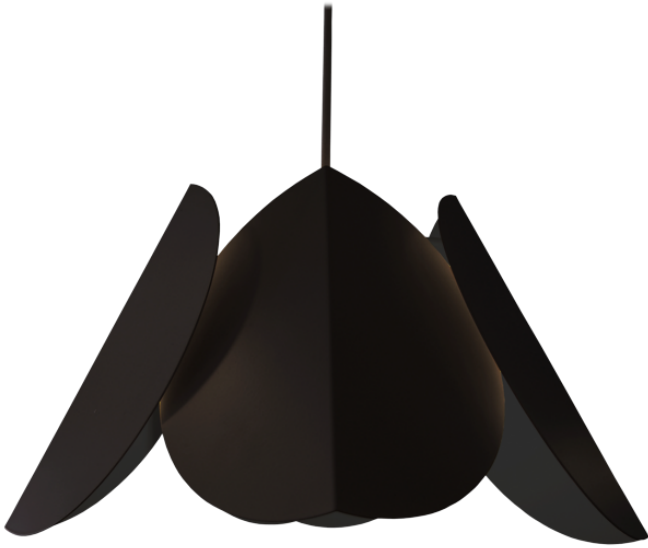

Sessak Lehmus riippuvalaisin, mattamusta

Lehmus on saanut inspiraationsa metsässä lehtien välistä siivilöityvästä valosta, joka heijastuu leikitellen lehdeltä lehdelle. Valaisimen valo pilkottaa lehtimäisen varjostimen väleistä luoden pehmeää, epäsuoraa valoa. Muodosta on tehty pelkistetyn tyylikäs. Se sopii yhtä hyvin skandinaavisen rauhalliseen tilaan kuin runsaampaankin sisustukseen. Luonteva paikka Lehmus-valaisimelle on keittiön pöydän yllä tai olohuoneessa. Kanta 1x E27.

Jännite	220-240VAC 50/60Hz
Teho	Max. 40W
Väri	Mattamusta
Koko	Ø360x250mm
Paino	3kg
Kotelointiluokka	IP20
Asennustapa	Riippu
Materiaali	Metalli
Hyväksynät	CE, RoHS
Takuu	24kk
Kanta	E27
Suojausluokka	I
Kytkenä	Valaisinpistotulppa