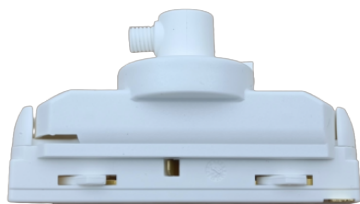

Adapteri riippuvalaisimelle 1-vaihevirtakiskoon, valkoinen

Tällä adapterilla voit kiinnittää riippuvalaisimen 1-vaihekisko GLOBAL Trac Base kiskoon. Adapteriin mahtuu 1.5-2.5mm² johdot.

Adapteri kannattelee max. 10kg valaisimen.

Jännite	230V
Väri	RAL 9016
Kotelointiluokka	IP20
Valaisimen väri	Valkoinen
Asennustapa	Pinta
Materiaali	Alumiini
Hyväksynät	CE, RoHS
Takuu	24kk

asiakaspalvelu@superled.fi
045 352 3705
www.superled.fi

SUPERLED