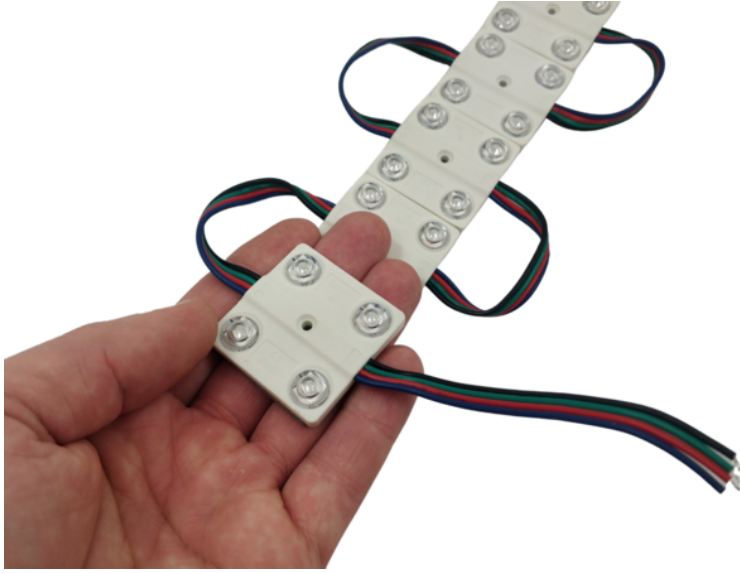

# RGB LED-Moduuli, 12V, 1.44W, 39\*39\*6mm, IP67

Laadukkaan RGB LED-moduulin voi asentaa autoon, valomainokseen, kalusteisiin, veneeseen yms. Vain mielikuvitus on rajana. Moduuli toimii 12V tasajännitteellä.

Laadukas ja tehokas RGB LED-moduuli 1.44W. LED-moduulien katkaisuvälit ovat yhden LED-moduulin välein. Vesitiivis malli IP67. Yhdessä ketjussa 20kpl moduuleita. Myydään yksittäin.

Moduulien välisen johdon mitta 9cm. Jos tilaus esimerkiksi 3kpl, niin moduulien päiden johtojen mitta 4.5cm.

<b>Värintoisto</b>	CRI>80
<b>Jännite</b>	12VDC
<b>Teho</b>	1.44W
<b>Avauskulma</b>	165°
<b>LED</b>	Samsung LED
<b>Kotelointiluokka</b>	IP67
<b>Valaisimen väri</b>	Valkoinen
<b>Himmennystapa</b>	PWR, PWM
<b>Hyväksynät</b>	CE, RoHS
<b>Takuu</b>	24kk
<b>Energialuokka</b>	A++, A+, A
<b>Suojausluokka</b>	III
<b>Kytkenä</b>	Johdot molemmissa päissä