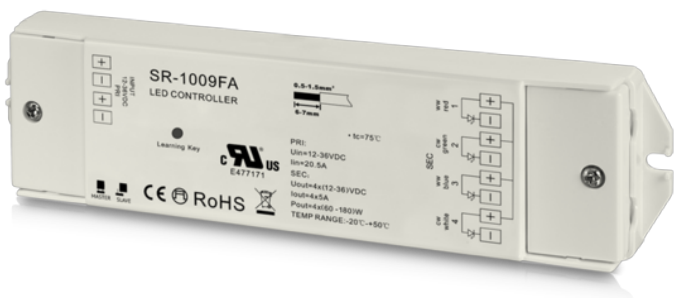

SUNI CCT LED-nauhan langaton vastaanotin

Laadukas SUNI CCT LED-nauhan katkaisija ja himmennys ilman johtoja. Laita tämä pieni langaton CCT LED-vastaanotin haluamaasi CCT LED-nauhan ja muuntajan väliin. Lisäksi tarvitset SUNI CCT himmentimen tai SUNI CCT kaukosäätimen

Teho	480W (24V)
Jännite	12-36V
Kotelointiluokka	IP20
Valaisimen väri	Valkoinen
Materiaali	Muovi
Hyväksynät	CE, RoHS
Takuu	24kk
Energialuokka	A++, A+, A
KytKentä	Päättävä