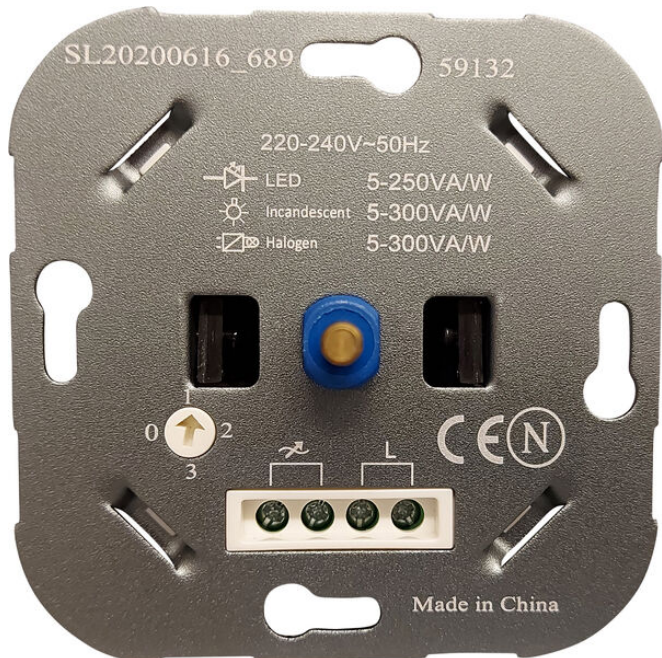

LED-himmennin MULTI, triac, 10-250W

Nyt onnistuu usean himmentimen asentaminen yhteen valaisinryhmään tällä LED-himmennin MULTI, triac, 10-250W. Tähän käy ABB Jussi, ABB Impressivo ja Schneider Exxact alkuperäiset osat

Asennusreikä	rasiaan upotettava osuus 25mm, standardikoko
Teho	10-250W
Kotelointiluokka	IP20
Himmennystapa	Triac
Asennustapa	Uppo
Hyväksynät	CE, RoHS
Takuu	24kk
Suojausluokka	II
KytKentä	Ketjutettava

asiakaspalvelu@superled.fi
045 352 3705
www.superled.fi

SUPERLED