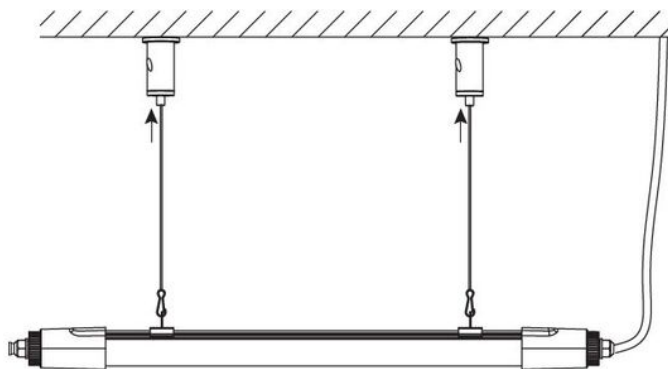

Riippuasennussarja 1m - LED-Hallivalaisin / loisteputkivalaisin LOISTO ja TAISTO

Riippuasennussarja 1m johdoille LED-Hallivalaisin /
loisteputkivalaisin LOISTO ja TAISTO

Vaijerin pituus kanssa 100cm.Sisältää kaksi vaijeria
tarvikkeineen

Vaijerin mittaa on erittäin helppo säätää pikanapilla.

Erittäin helppo asentaa.

Materiaali	Metalli
Takuu	24kk

asiakaspalvelu@superled.fi
045 352 3705
www.superled.fi

SUPERLED