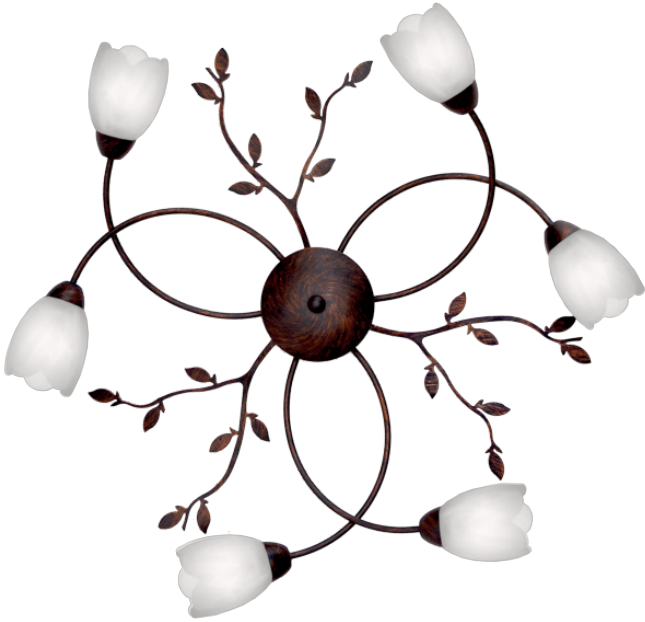

Sessak Cecilia kattoplatfondi, antiikin ruskea

6-osainen kaunis kattoplatfondi, joka antaa tehokkaan tasaisen valaistuksen suureenkin huoneeseen. Lasikuvut kuvaavat kukkia ja valaisinvarret lehtiä varsineen. Helppo asentaa koukkukiinnitykseen ja kytkeä valaisimen valaisinpistotulpalla kattopistokkeeseen. Kanta 6 x E14.

Jännite	220-240VAC 50/60Hz
Väri	Antiikinruskea
Paino	4.2kg
Teho	Max. 40W
Kotelointiluokka	IP20
Hyväksynät	CE, RoHS
Kanta	E14
Suojausluokka	II
Kytkenä	Sokeripala/kytkentäliitin
Takuu	24kk (saatavilla pidennettynä 3-5v.)