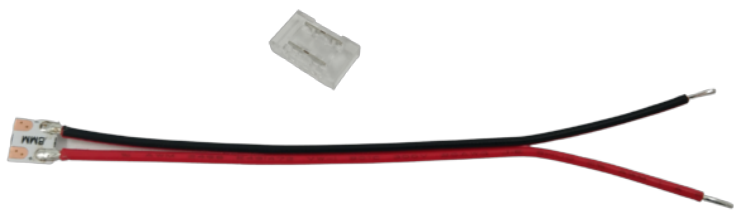

Puristettava pikaliitin 15cm johdoilla, 8mm LED-nauhalle

Tässä erittäin helppokäyttöinen 12cm jatkojohto puristettavalla pikaliittimellä LED-nauhalle. Liitin sopii 8mm leveälle nauhalle. Liitin puristetaan pihdeillä kiinni, jolloin liittimen metallihampaat pureutuvat nauhan kontaktien läpi estäen nauhan irtoamisen liittimestä ja varmistamalla hyvän kontaktin.