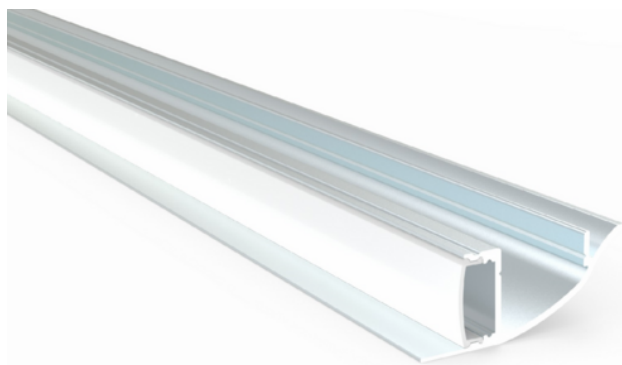

SIVU profiili kannella LED-nauhalle, 2000mm, hopea

Hopea SIVU sivulle valaiseva profiili sopii loistavasti epäsuoran valon rakentamiseen. Profiilin voi asentaa seinään ylös tai alaspäin osoittamaan. Kouru sopii erinomaisesti myös kattoon, sivusuuntiin valaisemaan. Mukaan kuuluu laadukas, hyvin valoa läpäisevä kansi.

Tuotepaketti sisältää profiilin, kannen, kannakkeet ja päädyt. Profiiliin mahtuu 12mm ja sitä kapeammat LED-nauhat.

Koko	2000x14x42mm
Valaisimen väri	Hopea