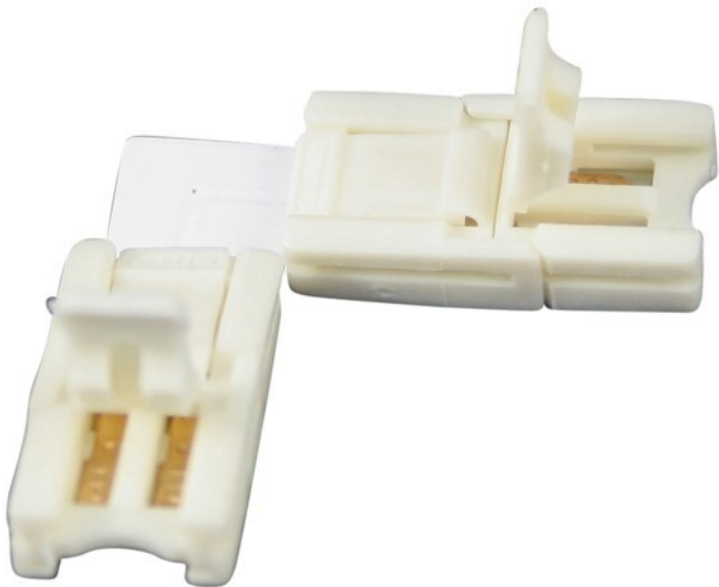

L - jatkoliitin 8mm LED-nauhalle, IP20

Tässä erittäin helppokäyttöinen L-pikaliitin LED-nauhan kääntämiseen 90 astetta. Sopii IP20 luokiteltuihin 8mm leveisiin nauhoihin.

Tämä mahtuu LED-profiilin sisälle.