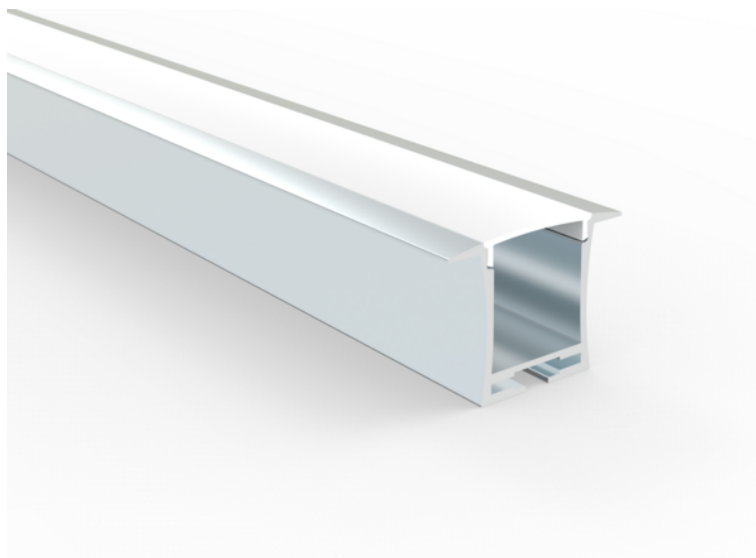

# UPPO KLIPSI profiili kannella LED-nauhalle, 2000mm

UPPO LED-profiili kannella LED-nauhalle. Kourun sisälle mahtuu 18mm leveä nauha tai kaksi 8mm nauhaa. Profiiliin kuuluu erittäin hyvin valoa läpäisevä kansi sekä päädyt umpinainen ja reiällä.

Viimeistele LED-nauhan valaistus asentamalla LED-nauha hienon profiilin sisälle. Profiili kiinnitetään ruuveilla suoraan profiilin pohjan läpi tai erikseen ostettavilla viiksellisillä kilipseillä.

<b>Valaisimen väri</b>	Hopea
<b>Asennustapa</b>	Pinta
<b>Materiaali</b>	Alumiini
<b>Hyväksynät</b>	CE, RoHS
<b>Takuu</b>	24kk (saatavilla pidennettynä 3-5v.)