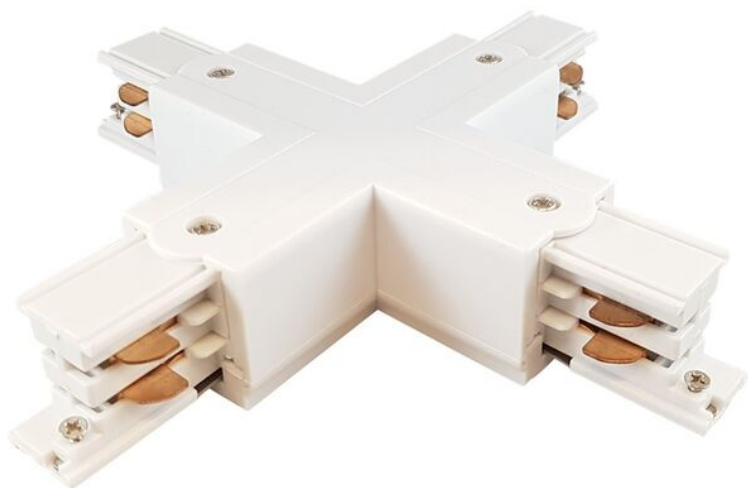

X-jatkos valaisinkiskoon, 3-vaihe, valkoinen

X-jatkos kiskovalaisinjärjestelmään, 230V 3-vaihe (4 johtoa). Tällä X-jatkoksella tehdään X-risteys valaisinkiskoille. Tämä jatkos toimii myös syöttörasiana. Jatkos tulee kiskon sisään ja jää piiloon lähes kokonaan.

Yhteensopiva Global Trac Pro 3-vaihekosketinkiskon kanssa.

X-jatkosliittimeen mahdollista kytkeä suoraan syöttökaapeli.

Kiskovalaisimilla voi joustavasti koota haluamasi valaistuksen. Valaisimia voi siirtää, lisätä, vähentää ja vaihtaa tarpeen mukaan.

Kotelointiluokka	IP20
Valaisimen väri	Valkoinen
Asennustapa	3-vaihe kisko
Materiaali	Metalli, Muovi
Hyväksynät	CE, RoHS
Takuu	24kk

asiakaspalvelu@superled.fi
045 352 3705
www.superled.fi

SUPERLED