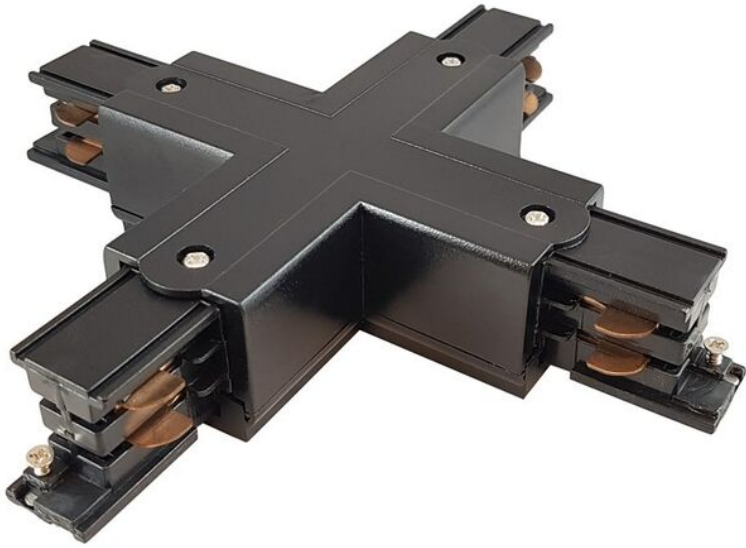

# X-jatkos valaisinkiskoon, 230V, 3-vaihe, musta

Musta X-jatkos kiskovalaisinjärjestelmään, 230V 3-vaihe (4 johtoa). Tällä X-jatkoksella tehdään X-risteys valaisinkiskoille. Tämä jatkos toimii myös syöttörasiana. Jatkos tulee kiskon sisään ja jää piiloon lähes kokonaan.

Yhteensopiva Global Trac Pro 3-vaihekosketinkiskon kanssa.

X-jatkosliittimeen mahdollista kytkeä suoraan syöttökaapeli.

Kiskovalaisimilla voi joustavasti koota haluamasi valaistuksen. Valaisimia voi siirtää, lisätä, vähentää ja vaihtaa tarpeen mukaan.

<b>Kotelointiluokka</b>	IP20
<b>Valaisimen väri</b>	Musta
<b>Asennustapa</b>	3-vaihe kisko
<b>Materiaali</b>	Metalli, Muovi
<b>Hyväksynät</b>	CE, RoHS
<b>Takuu</b>	24kk