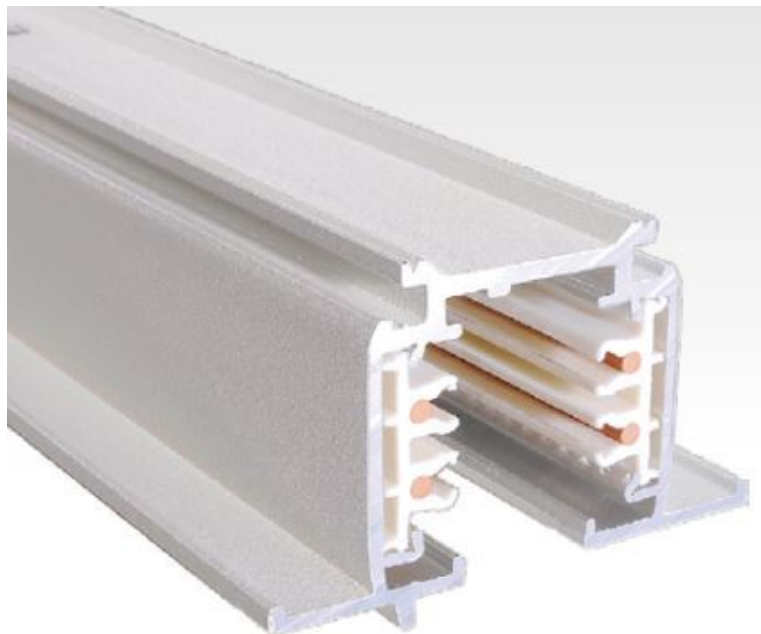

Valaisinkisko 3m, upotettava, 230V, 3-vaihe, valkoinen

Upotettava valaisinkisko kiskovalaisinjärjestelmään, 230V 3-vaihe (4 johtoa). 3-vaihe tarkoittaa, että kiskossa olevia valaisimia saa sytytettyä useassa erässä. Kiskoon voi liittää himmenettävän valaisimen.

Kiskovalaisimilla voi joustavasti koota haluamasi valaistuksen. Valaisimia voi siirtää, lisätä, vähentää ja vaihtaa tarpeen mukaan. Kiinnitys pohjasta mukana tulevilla ruuveilla.

Ei sisällä syöttörasiaa ja päätyä.

Yhteensopiva Global Trac Pro 3-vaihekosketinkiskon kanssa.

Jännite	230VAC
Koko	3000x56x35.5mm
Asennusreikä	3000x36x36mm
Kotelointiluokka	IP20
Valaisimen väri	Valkoinen
Asennustapa	Uppo
Materiaali	Alumiini
Hyväksynnät	CE, RoHS
Takuu	24kk
Suojausluokka	I
Kytkenä	Ketjutettava