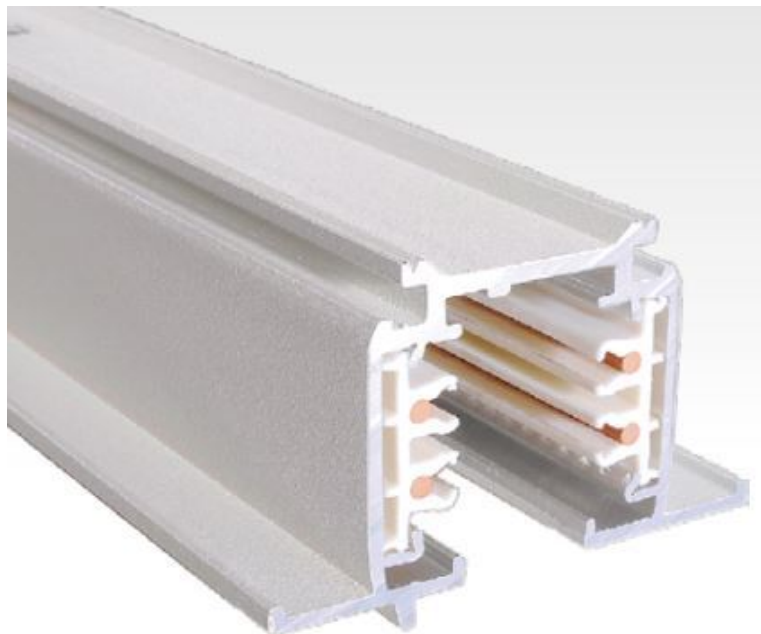

# Valaisinkisko 2m, upotettava, 230V, 3-vaihe, valkoinen

Upotettava valaisinkisko kiskoalajinjärjestelmään, 230V 3-vaihe (4 johtoa). 3-vaihe tarkoittaa, että kiskossa olevia valaisimia saa sytytettyä useassa erässä. Kiskoon voi liittää himmenettävän valaisimen.

Kiskoalajisimilla voi joustavasti koota haluamasi valaistuksen. Valaisimia voi siirtää, lisätä, vähentää ja vaihtaa tarpeen mukaan. Kiinnitys pohjasta mukana tulevilla ruuveilla.

Ei sisällä syöttörasiaa ja päätyä.

Yhteensopiva Global Trac Pro 3-vaihekosketinkiskon kanssa.

<b>Jännite</b>	230VAC
<b>Koko</b>	2000x56x35.5mm
<b>Asennusreikä</b>	2000x36x36mm
<b>Kotelointiluokka</b>	IP20
<b>Valaisimen väri</b>	Valkoinen
<b>Asennustapa</b>	Uppo
<b>Materiaali</b>	Alumiini
<b>Hyväksynät</b>	CE, RoHS
<b>Takuu</b>	24kk
<b>Suojausluokka</b>	I
<b>Kytkenä</b>	Ketjutettava