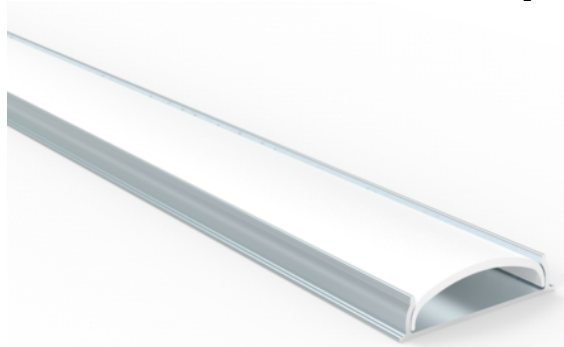

# TAIPUVA profiili LED-nauhalle kannella

TAIPUVA profiili on alumiinia ja kansi opaalia. Tuotteen mukana tulee 2kpl päätyjä, joista toinen reiällä ja toinen umpinainen sekä 4kpl kiinnikkeitä. Mullistava alumiiniiprofiili, jota voi taivuttaa. Tämän käytössä on enää mielikuvitus rajana. Kouru voidaan asentaa klipseillä, jotka tulevat mukana, liimalla tai ruuveilla pohjasta läpi. Laadukas hyvin valoa läpäisevä kansi kuuluu mukaan. Profiilin sisälle mahtuu max. 10mm leveä nauha.

<b>Koko</b>	2000x18x6mm
<b>Valaisimen väri</b>	Hopea
<b>Asennustapa</b>	Pinta, Kannake
<b>Materiaali</b>	Alumiini, Muovi
<b>Hyväksynät</b>	CE, RoHS
<b>Takuu</b>	24kk