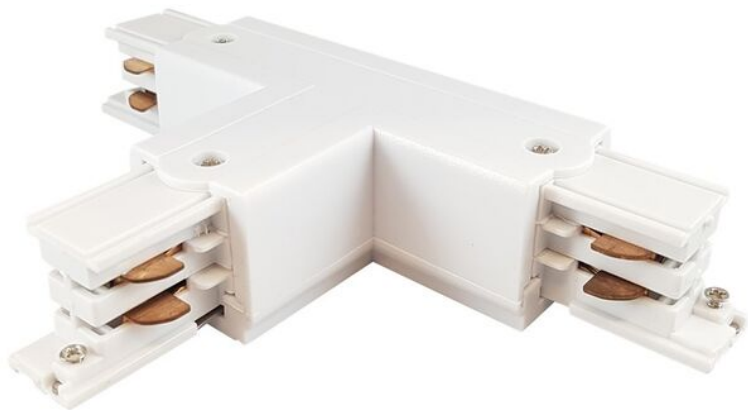

# T-jatkos upotettavaan valaisinkiskoon, 3-vaihe, valkoinen

T-jatkos upotettavaan kiskovalaisinjärjestelmään, 230V 3-vaihe (4 johtoa). Tällä T-jatkoksella tehdään T-risteys valaisinkiskoille. Jatkos tulee kiskon sisään ja jää piiloon lähes kokonaan. Tämä jatkos toimii myös syöttörasiana.

Yhteensopiva Global Trac Pro 3-vaihekosketinkiskon kanssa.

Kiskovalaisimilla voi joustavasti koota haluamasi valaistuksen. Valaisimia voi siirtää, lisätä, vähentää ja vaihtaa tarpeen mukaan. Sisältää kannen.

<b>Kotelointiluokka</b>	IP20
<b>Valaisimen väri</b>	Valkoinen
<b>Asennustapa</b>	3-vaihe kisko
<b>Materiaali</b>	Metalli, Muovi
<b>Hyväksynät</b>	CE, RoHS
<b>Takuu</b>	24kk