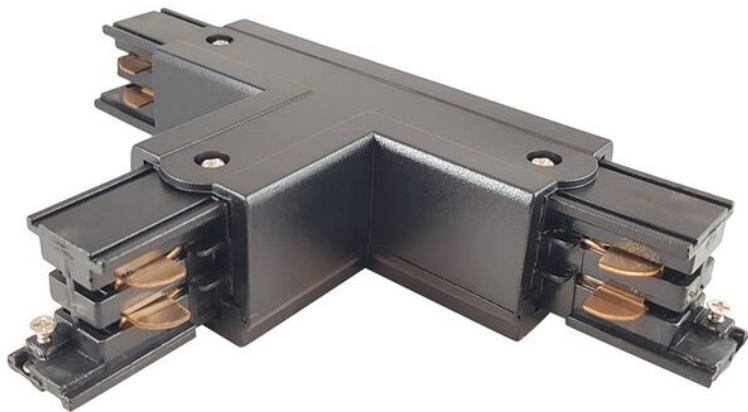

T-jatkos upotettavaan valaisinkiskoon, 3-vaihe, musta

Musta T-jatkos upotettavaan kiskovalaisinjärjestelmään, 230V 3-vaihe (4 johtoa). Tällä T-jatkoksella tehdään T-risteys valaisinkiskoille. Tämä jatkos toimii myös syöttörasiana. Jatkos tulee kiskon sisään ja jää piiloon lähes kokonaan. Sisältää kannen.

Yhteensopiva Global Trac Pro 3-vaihekosketinkiskon kanssa.

Kiskovalaisimilla voi joustavasti koota haluamasi valaistuksen. Valaisimia voi siirtää, lisätä, vähentää ja vaihtaa tarpeen mukaan.

Kotelointiluokka	IP20
Asennustapa	3-vaihe kisko
Materiaali	Muovi
Hyväksynät	CE, RoHS
Takuu	24kk