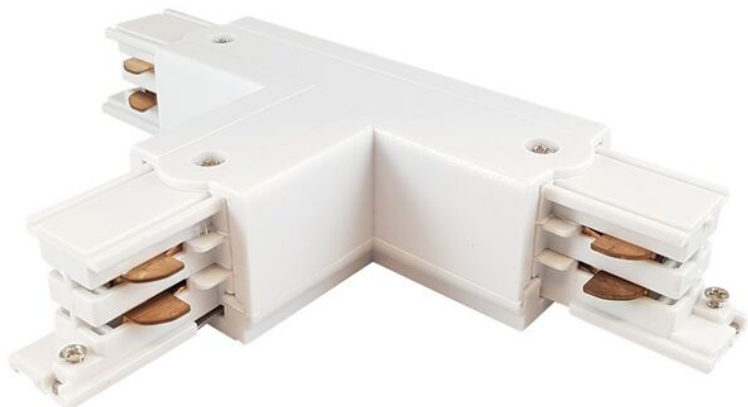

# T-jatkos Upotettavaan 3-vaihevirtakiskoon, valkoinen

T-jatkos upotettavaan kiskovalaisinjärjestelmään, 230V 3-vaihe (4 johtoa). Tällä T-jatkoksella tehdään T-risteys valaisinkiskoille. Jatkos tulee kiskon sisään ja jää piiloon lähes kokonaan. Tämä jatkos toimii myös syöttörasiana.

Kiskovalaisimilla voi joustavasti koota haluamasi valaistuksen. Valaisimia voi siirtää, lisätä, vähentää ja vaihtaa tarpeen mukaan. Sisältää kannen.

<b>Kotelointiluokka</b>	IP20
<b>Valaisimen väri</b>	Valkoinen
<b>Asennustapa</b>	3-vaihe kisko
<b>Materiaali</b>	Metalli, Muovi
<b>Hyväksynät</b>	CE, RoHS
<b>Takuu</b>	24kk