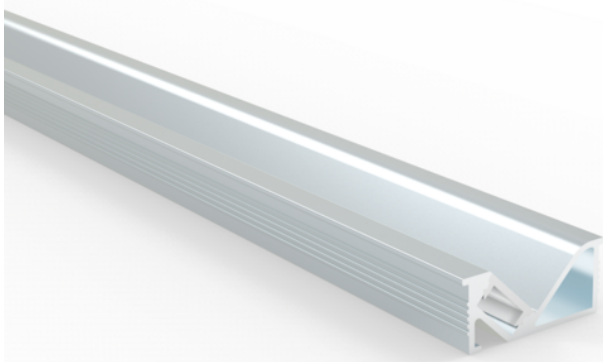

PIILO profiili LED-nauhalle kannella, 2000mm

PIILO LED-profiili kannella LED-nauhalle. Kourun sisälle mahtuu 8mm leveä LED-nauha.

Profiiliin mukana tulee erittäin hyvin valoa läpäisevä opaalinen kansi, päädyt umpinainen ja reiällä sekä kannakkeet.

Viimeistele LED-nauhan valaistus asentamalla LED-nauha hienon profiilin sisälle.

Valaisimen väri	Hopea
Asennustapa	Pinta
Materiaali	Alumiini
Hyväksynät	CE, RoHS
Takuu	24kk (saatavilla pidennettynä 3-5v.)