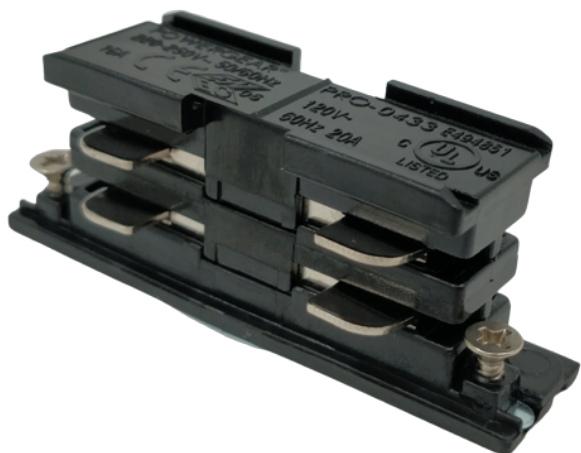

# MINI Suora jatkos valaisinkiskoon, 230V, 3-vaihe, musta

MINI Suora jatkos musta kiskovalaisinjärjestelmään, 230V 3-vaihe (4 johtoa). Tällä Jatkoksella liitetään kaksi valaisinkiskoa yhteen. Jatkos tulee kiskon sisään ja jää kokonaan piiloon. MINI jatkos sopii pinta-asennettavaan ja upotettavaan kiskoihin.

Kiskovalaisimilla voi joustavasti koota haluamasi valaistuksen. Valaisimia voi siirtää, lisätä, vähentää ja vaihtaa tarpeen mukaan.

Yhteensopiva Global Trac Pro 3-vaihekosketinkiskon kanssa.

<b>Koko</b>	68x21x0mm
<b>Valaisimen väri</b>	Musta
<b>Asennustapa</b>	3-vaihe kisko
<b>Materiaali</b>	Metalli, Muovi
<b>Hyväksynnät</b>	CE, RoHS
<b>Takuu</b>	24kk