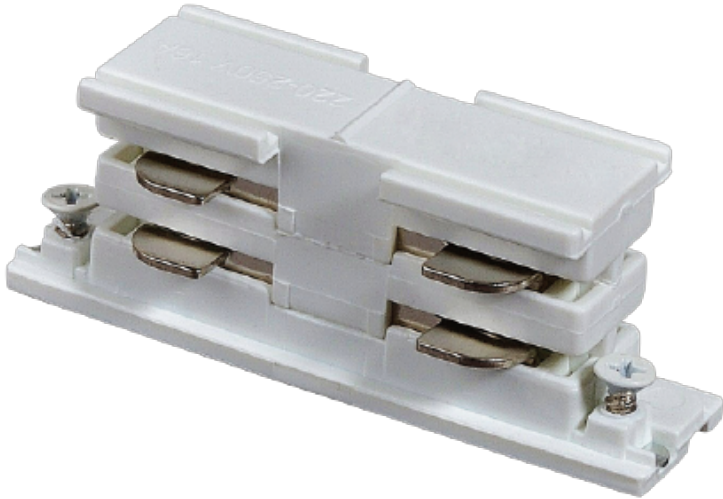

MINI jatkos 3-vaihevirtakiskoon, valkoinen

MINI Suora jatkos musta kiskovalaisinjärjestelmään, 230V 3-vaihe (4 johtoa). Tällä jatkoksella liitetään kaksi valaisinkiskoa yhteen. Jatkos tulee kiskon sisään ja jää kokonaan piiloon. MINI jatkos sopii pinta-asennettaviin ja upotettaviin kiskoihin.

Kiskovalaisimilla voi joustavasti koota haluamasi valaistuksen. Valaisimia voi siirtää, lisätä, vähentää ja vaihtaa tarpeen mukaan.

Koko	68x21x0mm
Valaisimen väri	Valkoinen
Asennustapa	3-vaihe kisko
Materiaali	Metalli, Muovi
Hyväksynät	CE, RoHS
Takuu	24kk