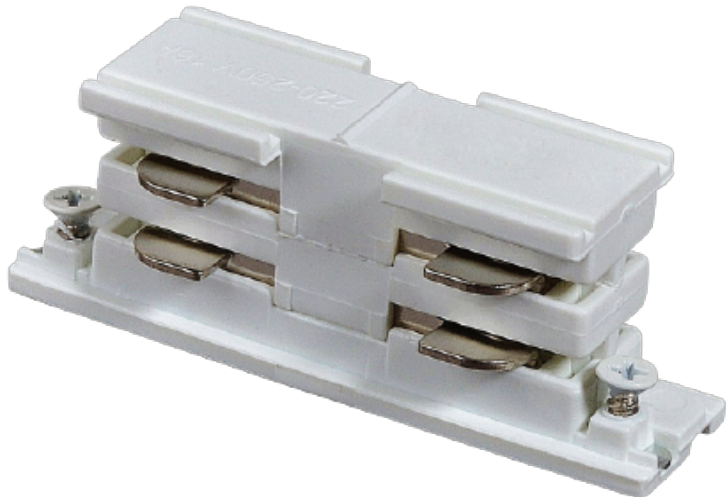

# MINI jatkos 3-vaihe virtakiskoon, valkoinen

MINI Suora jatkos musta kiskoalaisyjärjestelmään, 230V 3-vaihe (4 johtoa). Tällä jatkoksella liitetään kaksi valaisinkiskoa yhteen. Jatkos tulee kiskon sisään ja jää kokonaan piiloon. MINI jatkos sopii pinta-asennettaviin ja upotettaviin kiskoihin.

Kiskoalaisyimilla voi joustavasti koota haluamasi valaistuksen. Valaisimia voi siirtää, lisätä, vähentää ja vaihtaa tarpeen mukaan.

<b>Valaisimen väri</b>	Valkoinen
<b>Asennustapa</b>	3-vaihe kisko
<b>Materiaali</b>	Metalli, Muovi
<b>Hyväksynät</b>	CE, RoHS
<b>Takuu</b>	24kk (saatavilla pidennettynä 3-5v.)