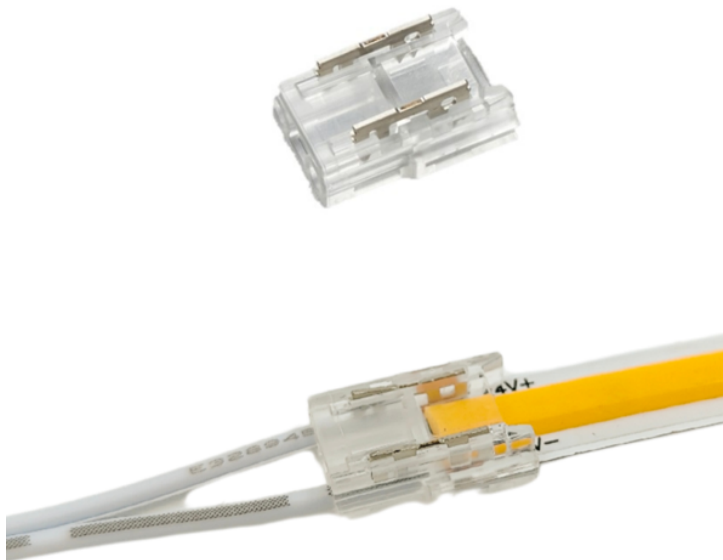

# Liittimet, 8mm LED-nauhalta johdoille, ohuet

Tässä erittäin helppokäyttöinen puristettava pikaliitin LED-nauhalle. Yhdistä tämän avulla johto nauhaan helposti. Liitin puristetaan pihdeillä kiinni, jolloin liittimen metallihampaat pureutavat nauhan kontaktien läpi estäen nauhan irtoamisen liittimestä ja varmistamalla hyvän kontaktin. Valitse tarpeesi mukaan pelkkä liitin tai liitin tarpeisiisi sopivalla johdolla. Johtovaihtoehtoina ovat 15cm, 1 metrin, 3metrin ja 1 metrin DC-naarasliitin päällä. Tämä liitin sopii 8mm COB-nauhojen kanssa.