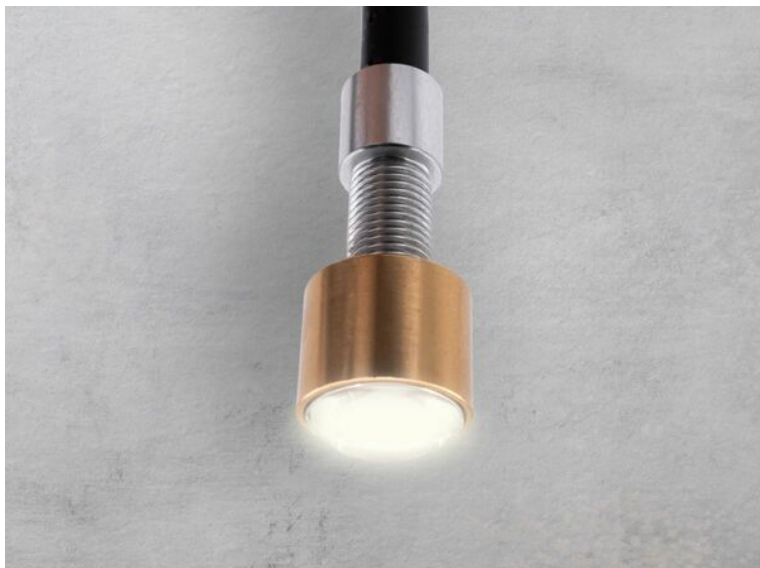

LED-kiuaskuituvalaisin HEHKU, 10W, lasikuitu 6mm, IP67, 3.5m

Kiuaskuituvalaisin HEHKU on pitkään odotettu saunavalaisin. Tämän valaisimen voit asentaa suoraan kiukaan päälle luoden saunaan kauniin kohdevalaistuksen.

Teho	10W
Avauskulma	70°
Valon määrä	3000K 980lm, 4000K 1050lm
Värintoisto	CRI>80
Jännite	100-245VAC
Asennusreikä	10mm
Käyttöikä	50000h
Valonväri	3000K, 4000K
Kotelointiluokka	IP67
Muuntaja	erillinen ja sisältyy pakkaukseen
Hyväksynät	CE, RoHS
Takuu	24kk
Energialuokka	A++, A+, A