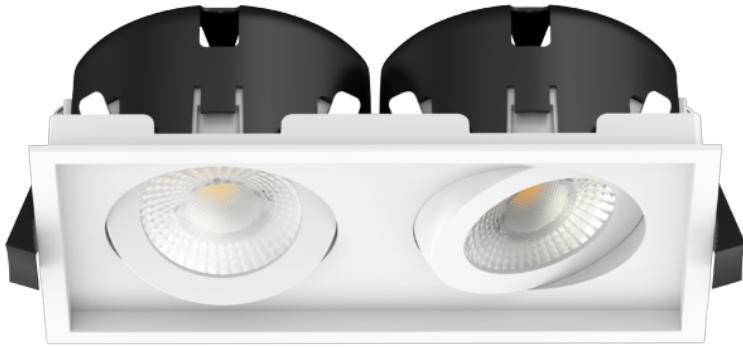

# LED-allasvalo KAIDA2, 20W, 175\*95\*53mm, IP54, CRI97, valkoinen

LED-allasvalo KAIDA on tyylikäs korkean värintoiston yleis- ja kohdevalaisin. KAIDA2 on suunnattava tupla-allasvalo, jonka ominaisuudet ovat markkinoiden huippuluokkaa. Äärimmäisen korkea värintoistoindeksi, suunnattavat valot ja helppo asennettavuus. Saatavana myös DALI-himmennettävänä! Voit asentaa tämän valaisimen myös eristeitä vasten. KAIDAsta löydät koodit IP54 ja CRI97. Se on kestävää laatua markkinoiden parhaalla värintoistolla.

<b>Avauskulma</b>	36°
<b>Värintoisto</b>	CRI97
<b>Suunnattavuus</b>	23°
<b>Teho</b>	20W
<b>Asennusreikä</b>	169x89mm
<b>Valon määrä</b>	2000lm
<b>Käyttöikä</b>	50000h
<b>Käyttölämpötila max</b>	45°C
<b>Käyttölämpötila min</b>	-20°C
<b>LED</b>	COB
<b>Koko</b>	175x95x53mm
<b>Paino</b>	0,738
<b>Jännite</b>	220-240VAC 50/60H
<b>Valonväri</b>	3000K, 4000K
<b>Kotelointiluokka</b>	IP54
<b>Valaisimen väri</b>	Valkoinen
<b>Himmennystapa</b>	Triac himmennys
<b>Muuntaja</b>	erillinen ja sisältyy pakkaukseen
<b>Muuntajan koko</b>	143x59x30mm
<b>Asennustapa</b>	Uppo
<b>Kehyksen muoto</b>	Neliskanttinen
<b>Materiaali</b>	Alumiini
<b>Hyväksynät</b>	CE, RoHS
<b>Iskunkestävyys IK</b>	IK06
<b>Takuu</b>	24kk
<b>Energialuokka</b>	F
<b>Suojausluokka</b>	II
<b>Kytkenä</b>	Ketjutettava
<b>Sähkönumero</b>	Lämmin valkoinen 3000K: 4158428, Kirkas valkoinen 4000K: 4158429