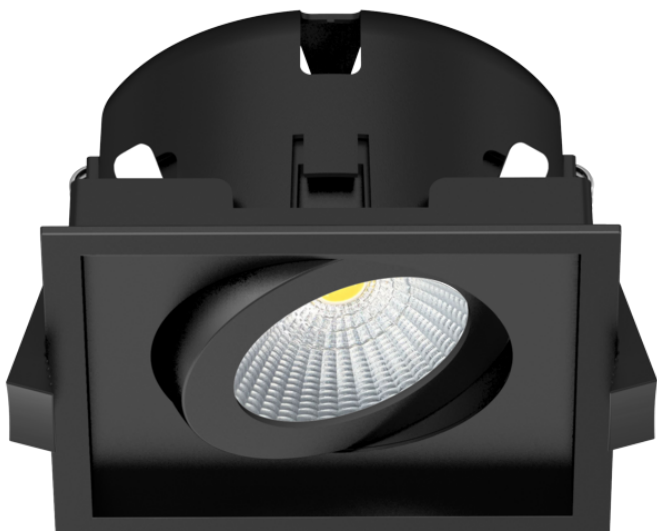

LED-allasvalo KAIDA, 10W, 95*95*53mm, IP54, CRI97, musta

LED-allasvalo KAIDA on erittäin tyylikäs valaisin yleivaloksi. Valaisimen huippu värintoisto ja suunnattavuus tekevät valaisimesta erinomaisen valaisinkokonaisuuden. Tämän saa asentaa eristeitä vasten! Saatavana myös DALI himmennettävänä, kysy asiakaspalvelu@superled.fi tai 045 352 3705.

Teho	10W
Avauskulma	36°
Värintoisto	CRI97
Asennusreikä	89x89mm
Suunnattavuus	23°
Valon määrä	1000lm
Käyttöikä	50000h
Käyttölämpötila max	45°C
Käyttölämpötila min	-20°C
LED	COB
Koko	95x95x53mm
MacAdam	<6
PF	0.90
Paino	0.390
Jännite	220-240VAC 50/60Hz
Muuntajan koko	131x50x26mm
Valonväri	3000K, 4000K
Kotelointiluokka	IP54
Valaisimen väri	Musta
Himmennystapa	Triac himmennys
Muuntaja	erillinen ja sisältyy pakkaukseen
Asennustapa	Uppo
Kehyksen muoto	Neliskanttinen
Materiaali	Alumiini
Hyväksynät	CE, RoHS
Iskunkestävyys IK	IK06
Takuu	24kk
Energialuokka	F
Suojausluokka	II
Kytkenä	Ketjutettava