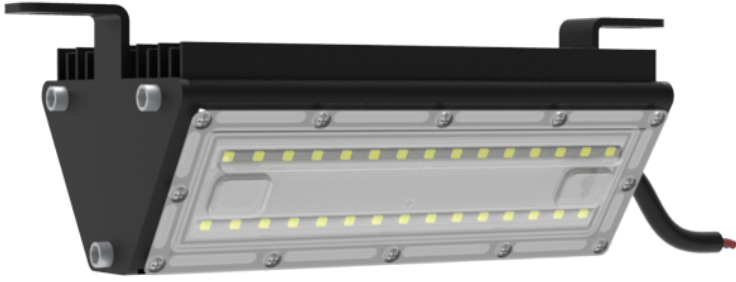

LED-Teollisuusvalaisin MINE, 50W, 7500lm, IP66, IK10

Erittäin laadukkaista materiaaleista tehty teollisuusvalaisin MINE. Mine soveltuu erinomaisesti tunneleihin ja kapeisiin paikkoihin.

Avauskulma	G5
Värintoisto	CRI>70
Jännite	230VAC
Käyttöikä	50000h
UGR	URG<19
MacAdam	<5
LED	Lumileds
Käyttölämpötila min	-40°C
Käyttölämpötila max	60°C
PF	>0.95
THD	8 %
Teho	50W
Valon määrä	7500lm
Paino	1.2
Valonväri	3000K, 4000K, 5000K
Kotelointiluokka	IP66
Valaisimen väri	Musta
Himmennystapa	Ei himmennystä
Muuntaja	sisäänrakennettu
Asennustapa	Pinta, Riippu
Materiaali	Alumiini
Hyväksynät	CE, RoHS
Iskunkestävyys IK	IK10
Takuu	24kk
Energialuokka	C
Suojausluokka	I
Kytkenä	Päättyvä