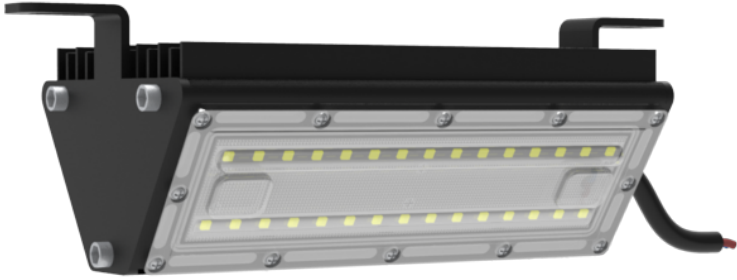

LED-Teollisuusvalaisin MINE, 30W, 4500lm, IP66, IK10

Erittäin laadukkaista materiaaleista tehty teollisuusvalaisin MINE. Mine soveltuu erinomaisesti tunneleihin ja kapeisiin paikkoihin.

Teho	30W
Valon määrä	4500lm
Värintoisto	CRI>70
Jännite	230VAC
Paino	1.15
Käyttöikä	50000h
UGR	URG<19
MacAdam	<5
LED	Lumileds
Käyttölämpötila min	-40°C
Käyttölämpötila max	60°C
PF	>0.95
THD	8 %
Avauskulma	G4
Valonväri	3000K, 4000K, 5000K
Kotelointiluokka	IP66
Valaisimen väri	Musta
Himmennystapa	Ei himmennystä
Muuntaja	sisäänrakennettu
Asennustapa	Pinta, Riippu
Materiaali	Alumiini
Hyväksynät	CE, RoHS
Iskunkestävyys IK	IK10
Takuu	24kk
Energialuokka	C
Suojausluokka	I
Kytkentä	Päättävä