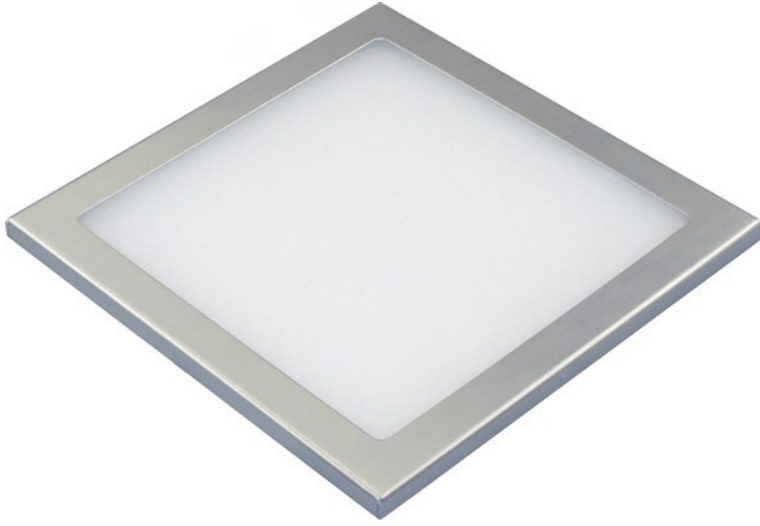

# LED-Paneeli/ kalustevalaisin 3W, 100\*100\*5mm, 110lm, 12V

Tästä laadukkaista materiaaleista tehty valaisin. Valaisimen avulla saa luotua uudenlaista tunnelaa esimerkiksi keittiöissä tai kaappien sisällä.

<b>Teho</b>	3W
<b>Avauskulma</b>	120°
<b>Valon määrä</b>	110lm
<b>Värintoisto</b>	CRI>80
<b>Jännite</b>	12VDC
<b>Valonväri</b>	3000K, 4000K
<b>Kotelointiluokka</b>	IP20
<b>Valaisimen väri</b>	Hopea
<b>Himmennystapa</b>	Ei himmennystä
<b>Muuntaja</b>	ei sisälly
<b>Asennustapa</b>	Pinta
<b>Kehyksen muoto</b>	Neliskanttinen
<b>Materiaali</b>	Alumiini
<b>Hyväksynät</b>	CE, RoHS
<b>Takuu</b>	24kk
<b>Energialuokka</b>	A++, A+, A