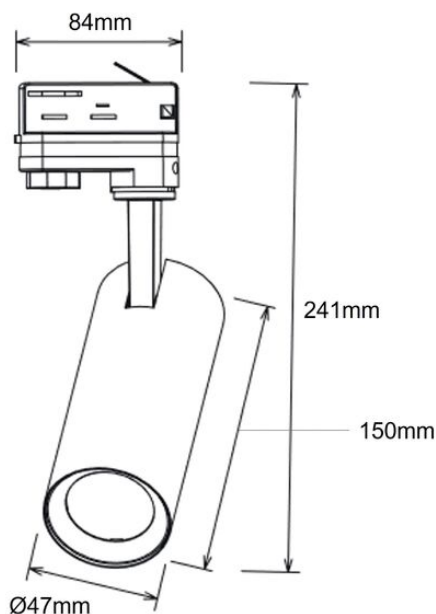

LED-Kiskovalaisin BEST, 3-vaihe, 10W, 47x150mm, hopea

Kruunaa kattosi trendikkäällä LED-kiskovalaisimella

Muodikas hopea LED-kiskovalaisin BEST on huikean tyylikäs ja trendikäs valaisin. Kiskovalaisimien määrää voit helposti muuttaa. Saat niillä aikaan näyttävän valaistuksen, ja mikä parasta, kiskovalaisimet ovat loistava ratkaisu kalteviin kattoihin, korkeisiin tiloihin tai muuten hankaliin asennuspaikkoihin. Valaisimen valonvärin voi säätää valaisimen takana olevasta kytkimestä, valonväri vaihtoehtoina 3000K lämminvalkoinen, 4000K kirkasvalkoinen ja 5000K päivänvalo.

Tässä BEST-sarjan LED-kiskovalaisimessa on erinomainen CRI90 -värintoisto.

Värintoisto	CRI90
Käyttöikä	50000h
Teho	10W
Avauskulma	38°
Valon määrä	780lm-1000lm
Koko	Ø47x150mm
Paino	0,443
Jännite	220-240VAC 50/60Hz
Valonväri	3000K, 4000K, 5000K
Kotelointiluokka	IP20
Valaisimen väri	Hopea
Himmennystapa	Triac himmennys
Muuntaja	sisäänrakennettu
Asennustapa	3-vaihe kisko
Kehyksen muoto	Pyöreä
Materiaali	Alumiini
Hyväksynnät	CE, RoHS, SAA
Takuu	24kk
Energialuokka	F
Suojausluokka	I
Sähkönumero	3000K, 4000K ja 5000K: 4160913