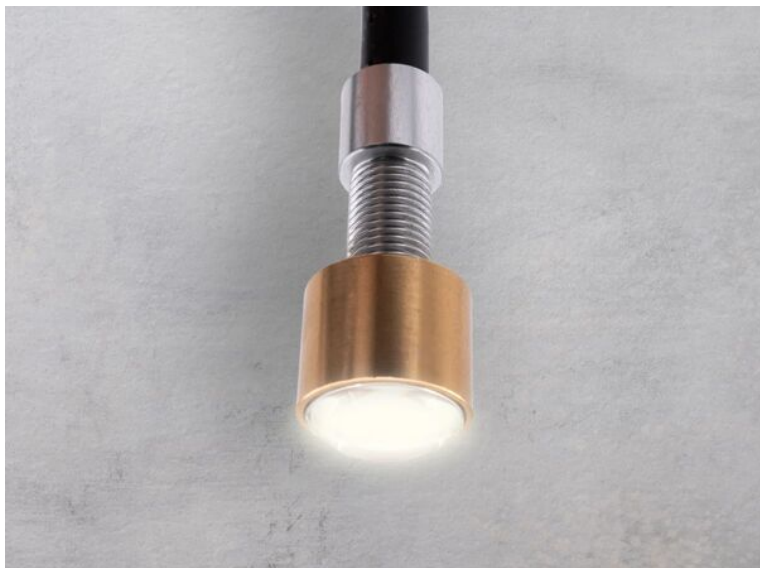

Kiuaskuituvalaisin HEHKU, 10W, lasikuitu 6mm, IP67, 3.5m

Kiuaskuituvalaisin HEHKU on pitkään odotettu saunavalaisin. Tämän valaisimen voit asentaa suoraan kiukaan päälle luoden saunaan kauniin kohdevalaistuksen.

Teho	10W
Avauskulma	70°
Valon määrä	3000K 980lm, 4000K 1050lm
Värintoisto	CRI>80
Jännite	100-245VAC
Asennusreikä	10mm
Käyttöikä	50000h
Valonväri	3000K, 4000K
Kotelointiluokka	IP67
Muuntaja	erillinen ja sisältyy pakkaukseen
Hyväksynät	CE, RoHS
Takuu	24kk
Energialuokka	A++, A+, A