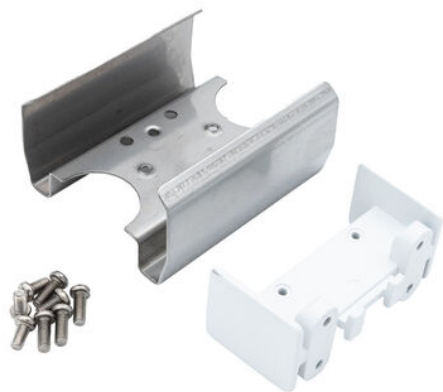

# Ketjustuspala LED-Toimistovalo STYLE, valkoinen

<b>Kotelointiluokka</b>	IP20
<b>Valaisimen väri</b>	Valkoinen
<b>Muuntaja</b>	sisäänrakennettu
<b>Kehyksen muoto</b>	Neliskanttinen
<b>Hyväksynät</b>	CE, RoHS
<b>Takuu</b>	24kk (saatavilla pidennettynä 3-5v.)