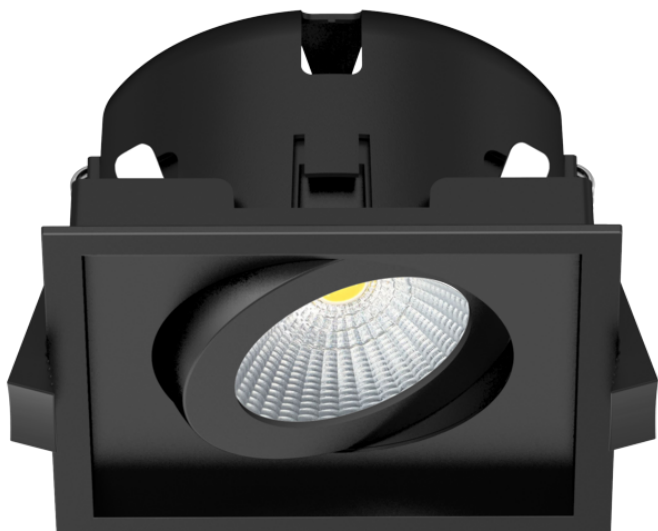

DALI LED-allasvalo KAIDA 10W, 95*95*53mm, IP54, CRI97, musta

DALI LED-allasvalo KAIDA on erittäin tyylikäs valaisin yleivaloksi. Valaisimen huippu värintoisto ja suunnattavuus tekevät valaisimesta erinomaisen valaisinkokonaisuuden. Tämän saa asentaa eristeitä vasten!

Teho	10W
Avauskulma	36°
Värintoisto	CRI97
Asennusreikä	89x89mm
Valon määrä	1000lm
Käyttölämpötila max	45°C
Käyttölämpötila min	-20°C
LED	COB
Koko	95x95x53mm
PF	0.90
Paino	0.390
Jännite	220-240VAC 50/60Hz
Suunnattavuus	23°, jokapuolelle 360°
Käyttöikä	L90 50000h
Muuntajan koko	131x50x26mm
MacAdam	<3
Valonväri	3000K, 4000K
Kotelointiluokka	IP54
Valaisimen väri	Musta
Himmennystapa	DALI, Painonappi push dim
Muuntaja	erillinen ja sisältyy pakkaukseen
Asennustapa	Uppo
Kehyksen muoto	Neliskanttinen
Materiaali	Alumiini
Hyväksynät	CE, RoHS
Iskunkestävyys IK	IK06
Takuu	24kk
Energialuokka	F
Suojausluokka	II
Kytkenä	Ketjutettava