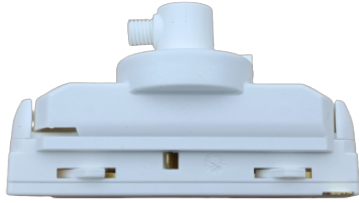

Adapteri riippuvalaisimelle 1-vaihevirtakiskoon, valkoinen

Tällä adapterilla voit kiinnittää riippuvalaisimen 1-vaihekisko GLOBAL Trac Base kiskoon. Adapteriin mahtuu 1.5-2.5mm² johdot.

Adapteri kannattelee max. 10kg valaisimen.

Jännite	230V
Väri	RAL 9016
Kotelointiluokka	IP20
Valaisimen väri	Valkoinen
Asennustapa	Pinta
Materiaali	Alumiini
Hyväksynät	CE, RoHS
Takuu	24kk