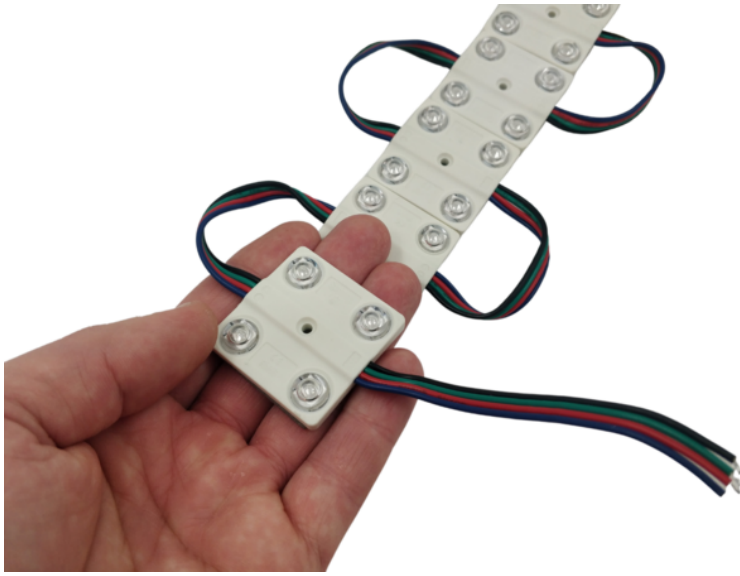

# RGB LED-Moduuli, 12V, 1.44W, 39\*39\*6mm, IP67

Laadukkaan RGB LED-moduulin voi asentaa autoon, valomainokseen, kalusteisiin, veneeseen yms. Vain mielikuvitus on rajana. Moduuli toimii 12V tasajännitteellä.

Laadukas ja tehokas RGB LED-moduuli 1.44W. LED-moduulien katkaisuvälit ovat yhden LED-moduulin välein. Vesitiivis malli IP67. Yhdessä ketjussa 20kpl moduuleita. Myydään yksittäin.

Moduulien välisen johdon mitta 9cm. Jos tilaus esimerkiksi 3kpl, niin moduulien päiden johtojen mitta 4.5cm.

<b>Värintoisto</b>	CRI>80
<b>Jännite</b>	12VDC
<b>Teho</b>	1.44W
<b>Avauskulma</b>	165°
<b>LED</b>	Samsung LED
<b>Kotelointiluokka</b>	IP67
<b>Valaisimen väri</b>	Valkoinen
<b>Himmennystapa</b>	PWR, PWM
<b>Hyväksynät</b>	CE, RoHS
<b>Takuu</b>	24kk
<b>Energialuokka</b>	A++, A+, A
<b>Suojausluokka</b>	III
<b>Kytkenä</b>	Johdot molemmissa päissä