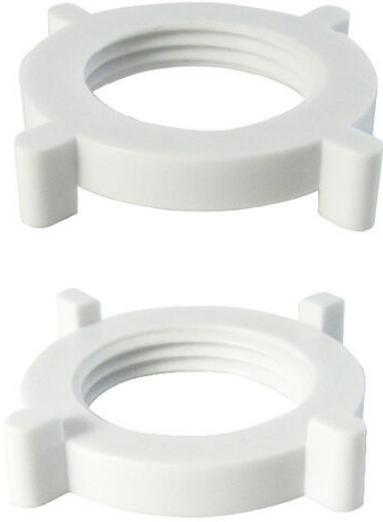

Mutteri TERRA kun asennetaan ohueen materiaaliin

Mutteri TERRA LED-Maavalo/Terassivalolle, kun asennetaan ohueen materiaaliin. Tämän avulla TERRA valaisimen saa todella tiiviisti pintaa vasten.

Kehyksen muoto	Pyöreä
Takuu	24kk (saatavilla pidennettynä 3-5v.)