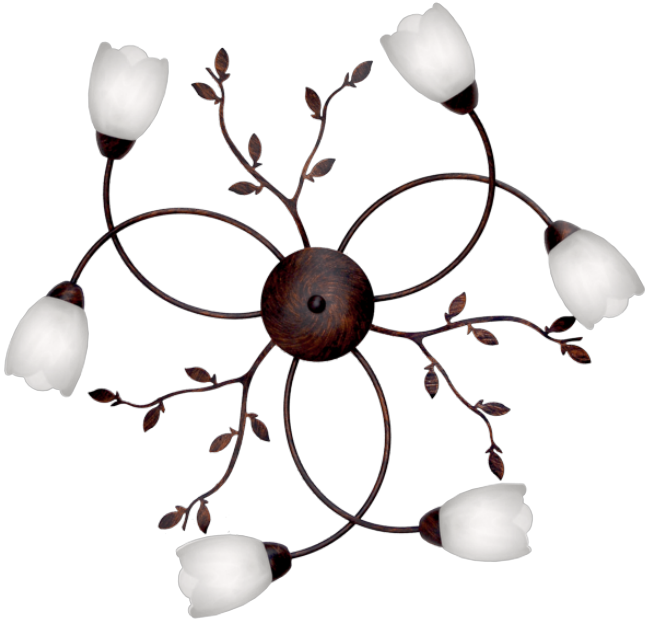

Sessak Cecilia kattoplatfondi, antiikin ruskea

6-osainen kaunis kattoplatfondi, joka antaa tehokkaan taseisen valaistuksen suureenkin huoneeseen. Lasikuvut kuvaavat kukkia ja valaisinvarret lehtiä varsineen. Helppo asentaa koukkukiinnitykseen ja kytkeä valaisimen valaisinpistotulpalla kattopistokkeeseen. Kanta 6 x E14.

Jännite	220-240VAC 50/60Hz
Väri	Antiikinruskea
Koko	Ø70x20mm
Paino	4.2kg
Teho	Max. 40W
Kotelointiluokka	IP20
Hyväksynät	CE, RoHS
Takuu	24kk
Kanta	E14
Suojausluokka	II
Kytkenä	Sokeripala/kytkentäliitin