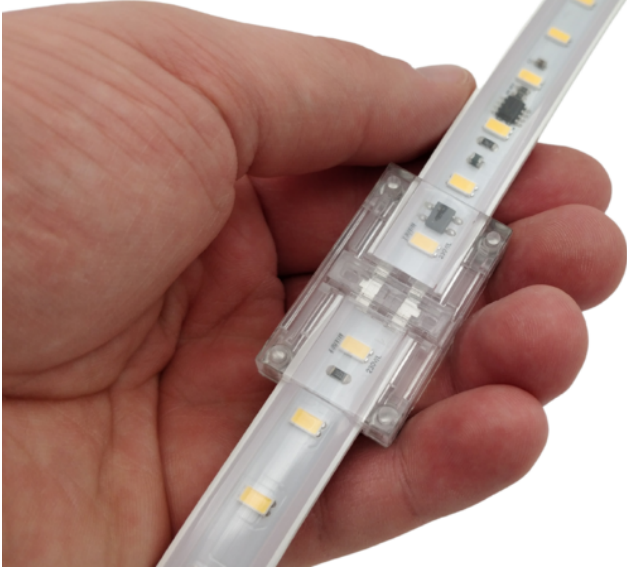

# Jatkoliitin LED-nauha WOIMA

Kätevä jatkoliitin WOIMA led-nauhalle. Jatka tällä WOIMA led-nauhaa kätevästi. Liittimestä saa kosteudenpitävän täyttämällä liitin huolellisesti silikonilla, jotta kosteus ei pääse WOIMA led-nauhan sisään.