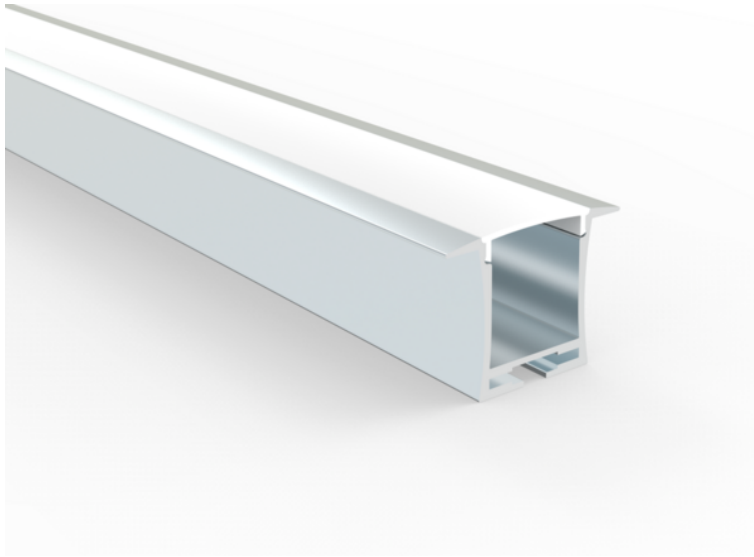

UPPO KLIPSI profiili kannella LED-nauhalle, 2000mm

UPPO LED-profiili kannella LED-nauhalle. Kourun sisälle mahtuu 18mm leveä nauha tai kaksi 8mm nauhaa. Profiiliin kuuluu erittäin hyvin valoa läpäisevä kansi sekä päädyt umpinainen ja reiällä.

Viimeistele LED-nauhan valaistus asentamalla LED-nauha hienon profiilin sisälle. Profiili kiinnitetään ruuveilla suoraan profiilin pohjan läpi tai erikseen ostettavilla viiksellisillä kilipseillä.

Valaisimen väri	Hopea
Asennustapa	Pinta
Materiaali	Alumiini
Hyväksynät	CE, RoHS
Takuu	24kk (saatavilla pidennettynä 3-5v.)