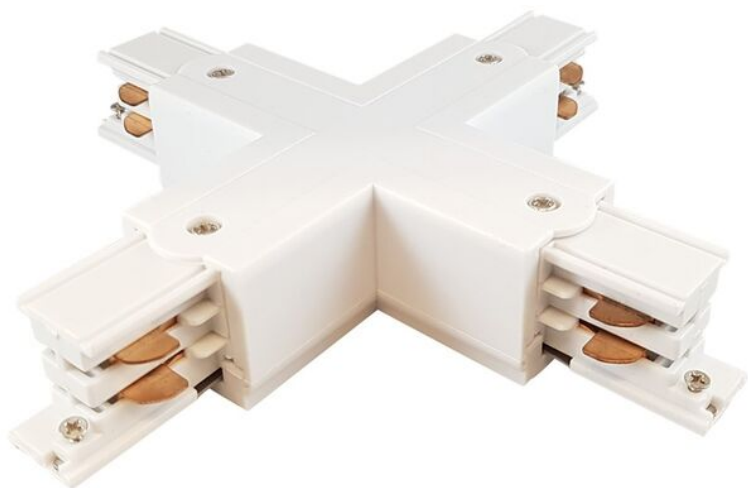

# X-jatkos valaisinkiskoon, 3-vaihe, valkoinen

X-jatkos kiskovalaisinjärjestelmään, 230V 3-vaihe (4 johtoa). Tällä X-jatkoksella tehdään X-risteys valaisinkiskoille. Tämä jatkos toimii myös syöttörasiana. Jatkos tulee kiskon sisään ja jää piiloon lähes kokonaan.

Yhteensopiva Global Trac Pro 3-vaihekosketinkiskon kanssa.

X-jatkosliittimeen mahdollista kytkeä suoraan syöttökaapeli.

Kiskovalaisimilla voi joustavasti koota haluamasi valaistuksen. Valaisimia voi siirtää, lisätä, vähentää ja vaihtaa tarpeen mukaan.

<b>Kotelointiluokka</b>	IP20
<b>Valaisimen väri</b>	Valkoinen
<b>Asennustapa</b>	3-vaihe kisko
<b>Materiaali</b>	Metalli, Muovi
<b>Hyväksynät</b>	CE, RoHS
<b>Takuu</b>	24kk