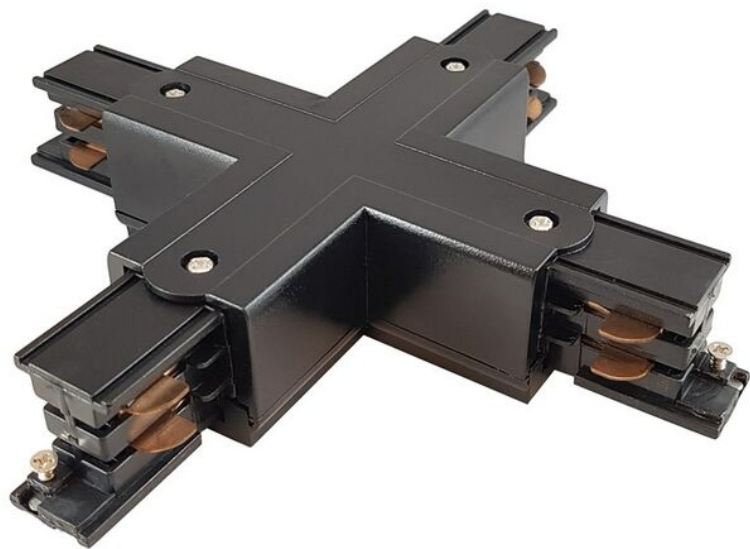

X-jatkos valaisinkiskoon, 230V, 3-vaihe, musta

Musta X-jatkos kiskovalaisinjärjestelmään, 230V 3-vaihe (4 johtoa). Tällä X-jatkoksella tehdään X-risteys valaisinkiskoille. Tämä jatkos toimii myös syöttörasiana. Jatkos tulee kiskon sisään ja jää piiloon lähes kokonaan.

Yhteensopiva Global Trac Pro 3-vaihekosketinkiskon kanssa.

X-jatkosliittimeen mahdollista kytkeä suoraan syöttökaapeli.

Kiskovalaisimilla voi joustavasti koota haluamasi valaistuksen. Valaisimia voi siirtää, lisätä, vähentää ja vaihtaa tarpeen mukaan.

Kotelointiluokka	IP20
Valaisimen väri	Musta
Asennustapa	3-vaihe kisko
Materiaali	Metalli, Muovi
Hyväksynät	CE, RoHS
Takuu	24kk