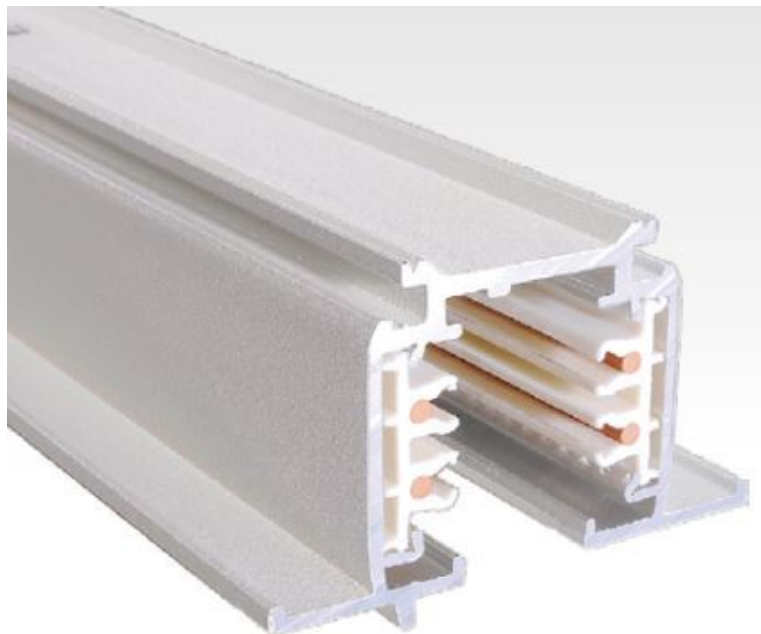

Valaisinkisko 3m, upotettava, 230V, 3-vaihe, valkoinen

Upotettava valaisinkisko kiskovalaisinjärjestelmään, 230V 3-vaihe (4 johtoa). 3-vaihe tarkoittaa, että kiskossa olevia valaisimia saa sytytettyä useassa erässä. Kiskoon voi liittää himmenettävän valaisimen.

Kiskovalaisimilla voi joustavasti koota haluamasi valaistuksen. Valaisimia voi siirtää, lisätä, vähentää ja vaihtaa tarpeen mukaan. Kiinnitys pohjasta mukana tulevilla ruuveilla.

Ei sisällä syöttörasiaa ja päätyä.

Yhteensopiva Global Trac Pro 3-vaihekosketinkiskon kanssa.

Jännite	230VAC
Koko	3000x56x35.5mm
Asennusreikä	3000x36x36mm
Kotelointiluokka	IP20
Valaisimen väri	Valkoinen
Asennustapa	Uppo
Materiaali	Alumiini
Hyväksynät	CE, RoHS
Takuu	24kk
Suojausluokka	I
Kytkenä	Ketjutettava