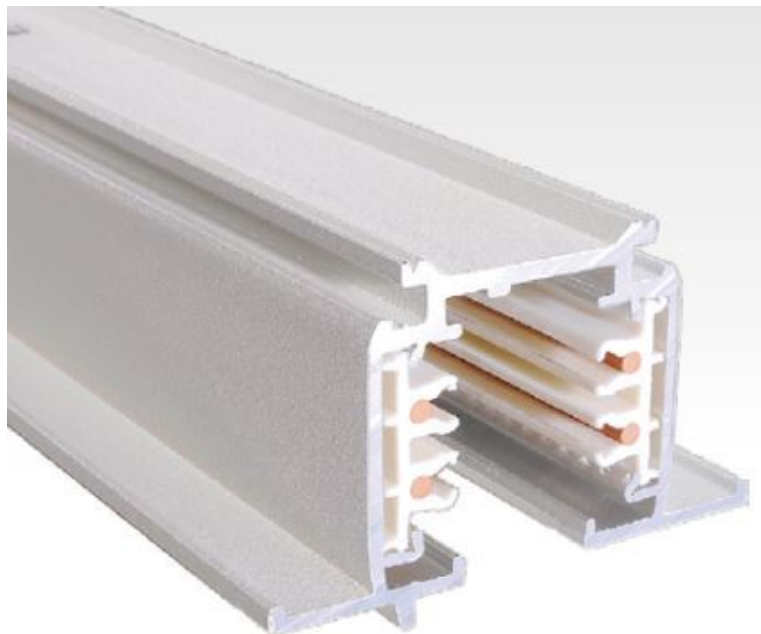

Valaisinkisko 2m, upotettava, 230V, 3-vaihe, valkoinen

Upotettava valaisinkisko kiskovalaisinjärjestelmään, 230V 3-vaihe (4 johtoa). 3-vaihe tarkoittaa, että kiskossa olevia valaisimia saa sytytettyä useassa erässä. Kiskoon voi liittää himmenettävän valaisimen.

Kiskovalaisimilla voi joustavasti koota haluamasi valaistuksen. Valaisimia voi siirtää, lisätä, vähentää ja vaihtaa tarpeen mukaan. Kiinnitys pohjasta mukana tulevilla ruuveilla.

Ei sisällä syöttörasiaa ja päätyä.

Yhteensopiva Global Trac Pro 3-vaihekosketinkiskon kanssa.

Jännite	230VAC
Koko	2000x56x35.5mm
Asennusreikä	2000x36x36mm
Kotelointiluokka	IP20
Valaisimen väri	Valkoinen
Asennustapa	Uppo
Materiaali	Alumiini
Hyväksynät	CE, RoHS
Takuu	24kk
Suojausluokka	I
Kytkenä	Ketjutettava