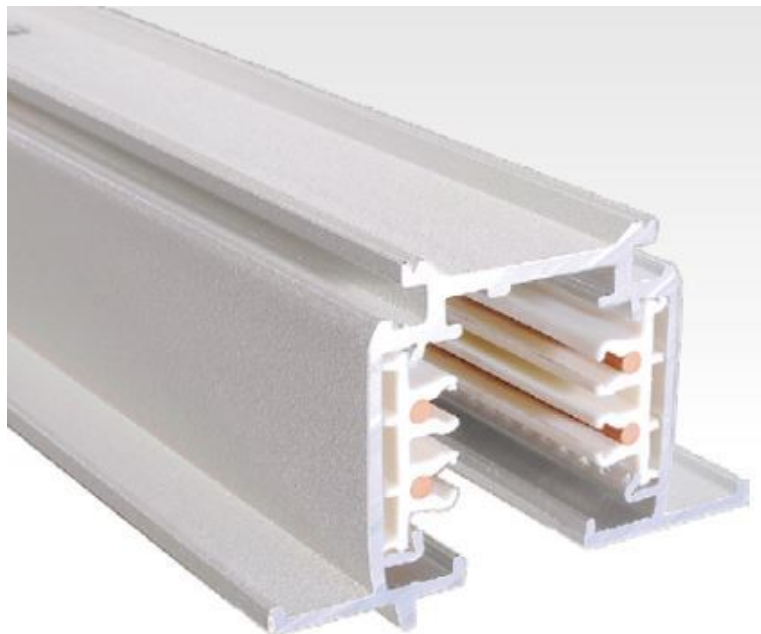

Valaisinkisko 1m, upotettava, 230V, 3-vaihe, valkoinen

Upotettava valaisinkisko kiskovalaisinjärjestelmään, 230V 3-vaihe (4 johtoa). 3-vaihe tarkoittaa, että kiskossa olevia valaisimia saa sytytettyä useassa erässä. Kiskoon voi liittää himmenettävän valaisimen.

Kiskovalaisimilla voi joustavasti koota haluamasi valaistuksen. Valaisimia voi siirtää, lisätä, vähentää ja vaihtaa tarpeen mukaan. Kiinnitys pohjasta mukana tulevilla ruuveilla.

Ei sisällä syöttörasiaa ja päätyä.

Yhteensopiva Global Trac Pro 3-vaihekosketinkiskon kanssa.

Jännite	230VAC
Koko	1000x56x35.5mm
Asennusreikä	1000x36x36mm
Kotelointiluokka	IP20
Valaisimen väri	Valkoinen
Asennustapa	Uppo
Materiaali	Alumiini
Hyväksynät	CE, RoHS
Takuu	24kk
Suojausluokka	I
Kytkenä	Ketjutettava