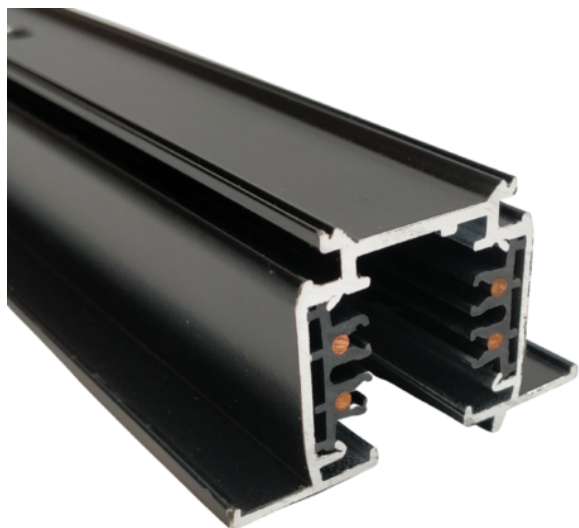

Valaisinkisko 1m, upotettava, 230V, 3-vaihe, musta

Upotettava valaisinkisko kiskovalaisinjärjestelmään, 230V 3-vaihe (4 johtoa). 3-vaihe tarkoittaa, että kiskossa olevia valaisimia saa sytytettyä useassa erässä. Kiskoon voi liittää himmenettävän valaisimen.

Kiskovalaisimilla voi joustavasti koota haluamasi valaistuksen. Valaisimia voi siirtää, lisätä, vähentää ja vaihtaa tarpeen mukaan. Kiinnitys pohjasta mukana tulevilla ruuveilla.

Ei sisällä syöttörasiaa ja päätyä.

Yhteensopiva Global Trac Pro 3-vaihekosketinkiskon kanssa.

Jännite	230VAC
Kotelointiluokka	IP20
Valaisimen väri	Musta
Koko	1000x56x35.5mm
Asennusreikä	1000x36x36mm
Asennustapa	Uppo
Materiaali	Alumiini
Hyväksynät	CE, RoHS
Takuu	24kk
Suojausluokka	I
Kytkenä	Ketjutettava