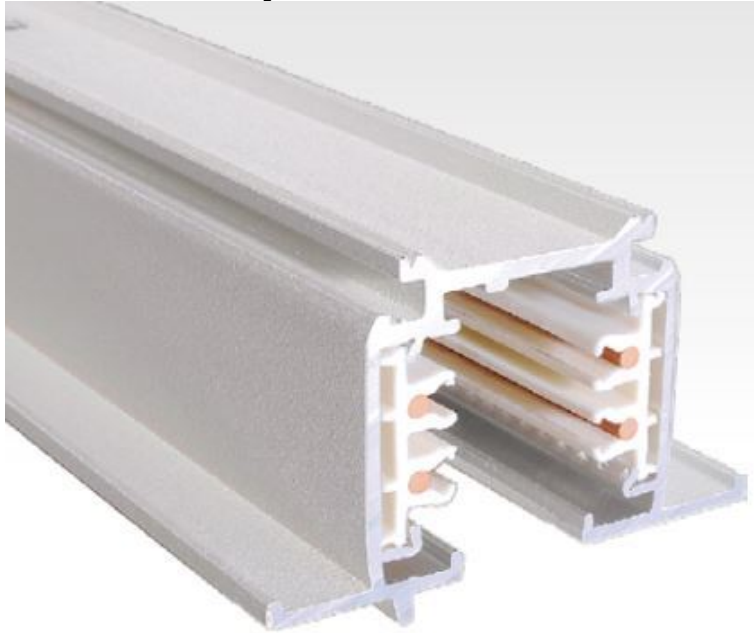

# Upotettava 3-vaihe virtakisko, valkoinen, 1m

Upotettava valaisinkisko kiskovalaisinjärjestelmään, 230V 3-vaihe (4 johtoa). 3-vaihe tarkoittaa, että kiskossa olevia valaisimia saa sytytettyä useassa erässä. Kiskoon voi liittää himmenettävän valaisimen.

Kiskovalaisimilla voi joustavasti koota haluamasi valaistuksen. Valaisimia voi siirtää, lisätä, vähentää ja vaihtaa tarpeen mukaan. Kiinnitys pohjasta mukana tulevilla ruuveilla.

Ei sisällä syöttörasiaa ja päätyä.

Yhteensopiva Global Trac Pro 3-vaihekosketinkiskon kanssa.

<b>Jännite</b>	230VAC
<b>Asennusreikä</b>	1000x36x36mm
<b>Kotelointiluokka</b>	IP20
<b>Valaisimen väri</b>	Valkoinen
<b>Asennustapa</b>	Uppo
<b>Materiaali</b>	Alumiini
<b>Hyväksynät</b>	CE, RoHS
<b>Takuu</b>	24kk (saatavilla pidennettynä 3-5v.)
<b>Suojausluokka</b>	I
<b>Kytkenä</b>	Ketjutettava