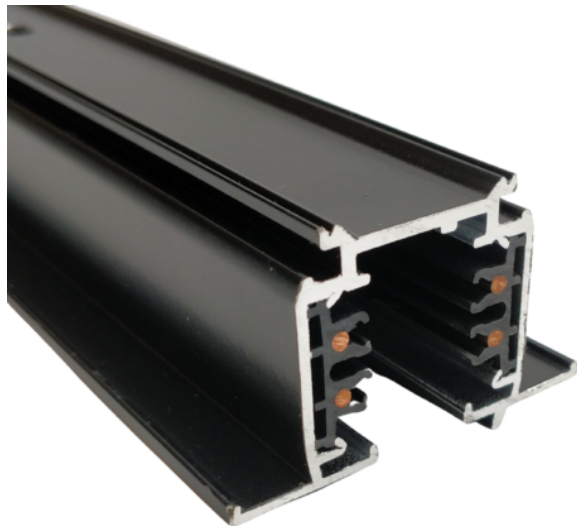

# Upotettava 3-vaihe virtakisko, musta, 2m

Upotettava valaisinkisko kiskovalaisinjärjestelmään, 230V 3-vaihe (4 johtoa). 3-vaihe tarkoittaa, että kiskossa olevia valaisimia saa sytytettyä useassa erässä. Kiskoon voi liittää himmenettävän valaisimen.

Kiskovalaisimilla voi joustavasti koota haluamasi valaistuksen. Valaisimia voi siirtää, lisätä, vähentää ja vaihtaa tarpeen mukaan. Kiinnitys pohjasta mukana tulevilla ruuveilla.

Ei sisällä syöttörasiaa ja päätyä.

Yhteensopiva Global Trac Pro 3-vaihekosketinkiskon kanssa.

<b>Jännite</b>	230VAC
<b>Asennusreikä</b>	2000x36x36mm
<b>Kotelointiluokka</b>	IP20
<b>Valaisimen väri</b>	Musta
<b>Asennustapa</b>	Uppo
<b>Materiaali</b>	Alumiini
<b>Hyväksynät</b>	CE, RoHS
<b>Takuu</b>	24kk (saatavilla pidennettynä 3-5v.)
<b>Suojausluokka</b>	I
<b>KytKentä</b>	Ketjutettava