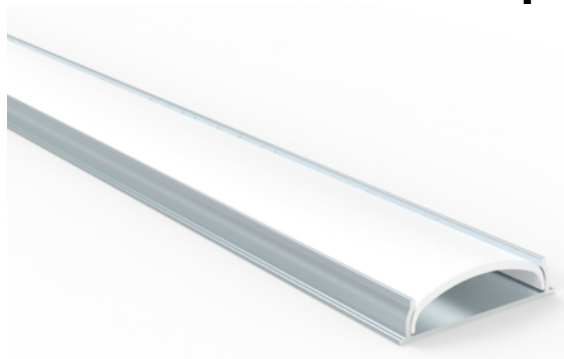

# TAIPUVA profiili LED-nauhalle kannella

TAIPUVA profiili on alumiinia ja kansi opaalia. Tuotteen mukana tulee 2kpl päätyjä, joista toinen reiällä ja toinen umpinainen sekä 4kpl kiinnikkeitä. Mullistava alumiiniiprofiili, jota voi taivuttaa. Tämän käytössä on enää mielikuvitus rajana. Kouru voidaan asentaa klipseillä, jotka tulevat mukana, liimalla tai ruuveilla pohjasta läpi. Laadukas hyvin valoa läpäisevä kansi kuuluu mukaan. Profiilin sisälle mahtuu max. 10mm leveä nauha.

<b>Koko</b>	2000x18x6mm
<b>Valaisimen väri</b>	Hopea
<b>Asennustapa</b>	Pinta, Kannake
<b>Materiaali</b>	Alumiini, Muovi
<b>Hyväksynät</b>	CE, RoHS
<b>Takuu</b>	24kk