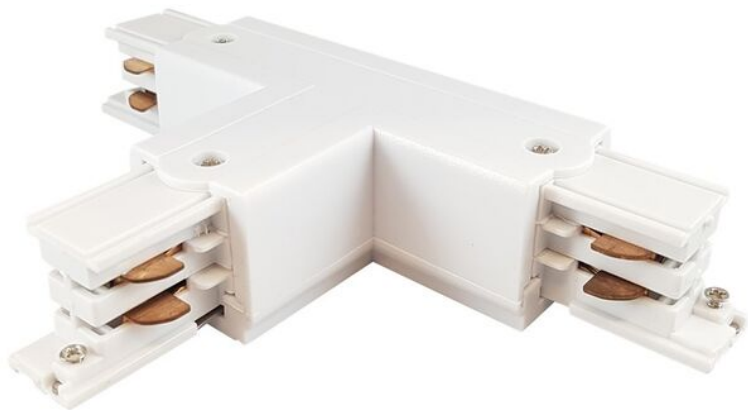

T-jatkos upotettavaan valaisinkiskoon, 3-vaihe, valkoinen

T-jatkos upotettavaan kiskovalaisinjärjestelmään, 230V 3-vaihe (4 johtoa). Tällä T-jatkoksella tehdään T-risteys valaisinkiskoille. Jatkos tulee kiskon sisään ja jää piiloon lähes kokonaan. Tämä jatkos toimii myös syöttörasiana.

Yhteensopiva Global Trac Pro 3-vaihekosketinkiskon kanssa.

Kiskovalaisimilla voi joustavasti koota haluamasi valaistuksen. Valaisimia voi siirtää, lisätä, vähentää ja vaihtaa tarpeen mukaan. Sisältää kannen.

Kotelointiluokka	IP20
Valaisimen väri	Valkoinen
Asennustapa	3-vaihe kisko
Materiaali	Metalli, Muovi
Hyväksynät	CE, RoHS
Takuu	24kk